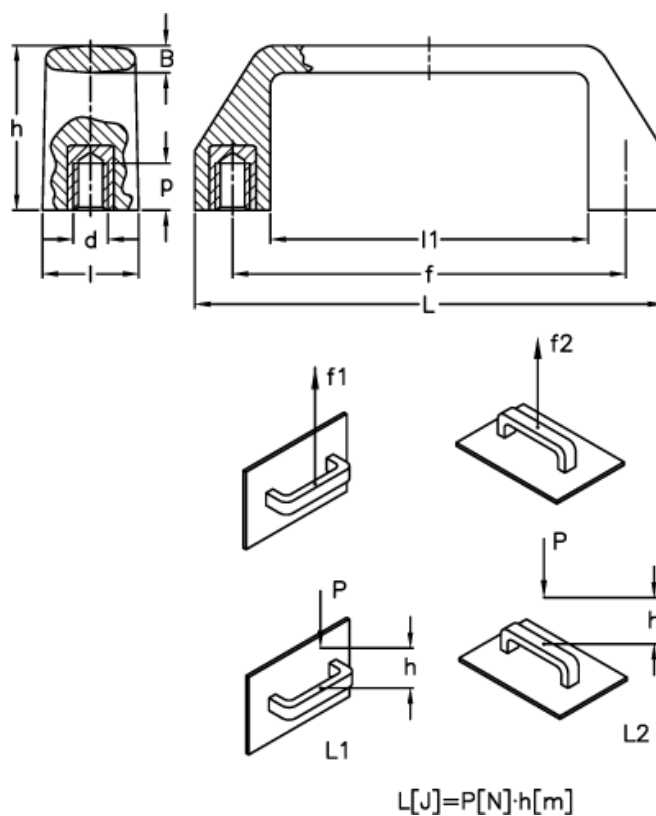

Varenummer: 2304037292
 Beskrivelse: E+G Bøjlegreb
 M.543/140 B-M8, orange

Mål

B	= 7.5	l1	= 102
d 6H	= M8	L1 (J)	= 12
f	= 117 +/- 0,5	L2 (J)	= 8
F1 (N)	= 3500	p	= 13
F2 (N)	= 2000		
h	= 38		
l	= 25		
L	= 134		